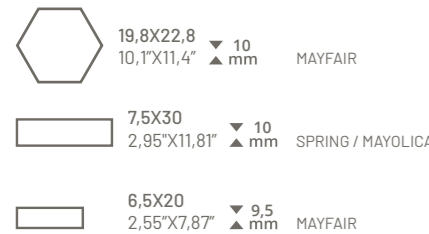

COMBINACIONES / MATCHING COLLECTIONS / LES COLLECTIONS À COMBINER