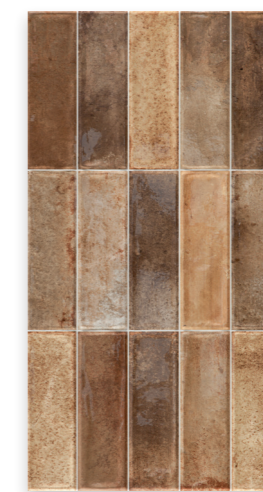

● Pre-Artline Amber 31,6x60
 M26
 002.655.0382.11352 

● Pre-Artline Aqua 31,6x60
 M26
 002.655.0498.11352 

SASSI

● Sassì Perla 31,6x60 M17 
002.655.0037.11655

● Sassì Beige 31,6x60 M17 
002.655.0007.11655