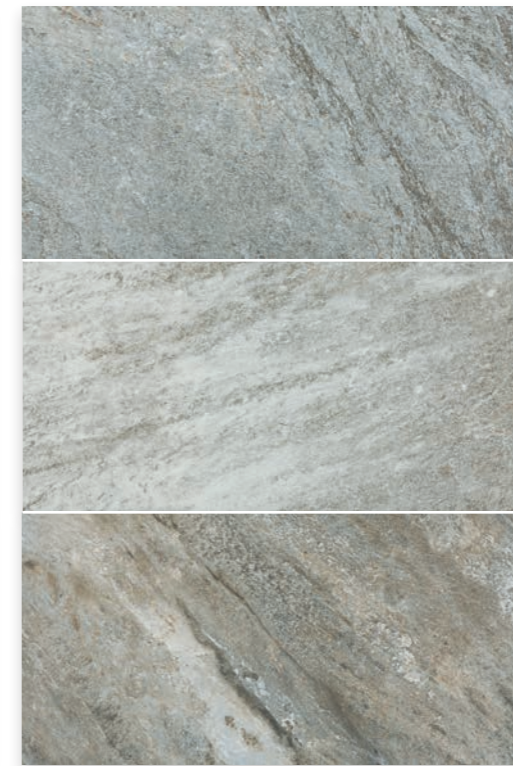

Aroa Mix 30,3x61,3 - Aroa Mix 8x44,2 - At. Viggo Roble 20x120

Aroa Mix 30,3x61,3 - Aroa Mix 60,5x60,5 (20mm)

ARO A

● Aroa Sand 30,3x61,3 M25 015.722.0119.11416
● Aroa Sand 60,5x60,5 (20 mm) Rec. M104 017.701.0119.11416