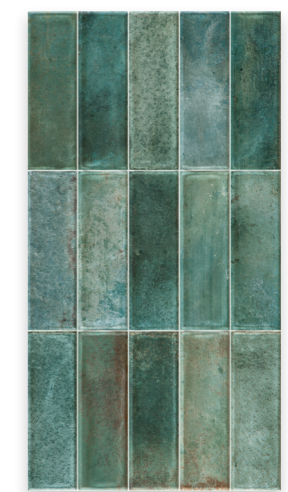

● Pre-Artline Aqua 31,6x60
M26
002.655.0498.11352