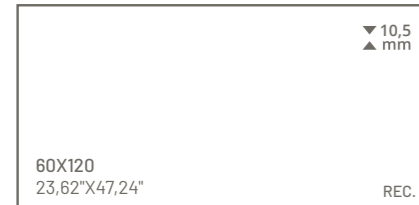

GRES PORCELÁNICO RECTIFICADO / RECTIFIED PORCELAIN TILES / GRÈS CÉRAMÉ RECTIFIÉE