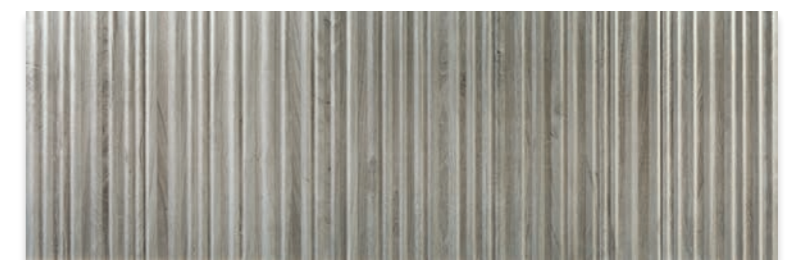

• Rovere Bark 40x120 Rec. M63 031.412.0476.11428

PASTA BLANCA
REVESTIMIENTO PASTA BLANCA RECTIFICADA
RECTIFIED WHITE BODY WALL TILES
REVÊTEMENT PÂTE BLANCHE RECTIFIÉE

UNIVERSE

Formatos / Sizes / Formats

40x120	15,74"x47,24"	11 mm
		REC.

Empaquetado / Packaging / Emballage

Formato	pz/cj	m²/cj	cj/pl	m²/pl	kg/cj	kg/pl
40x120	3	1.44	20	28.80	28.00	580.00