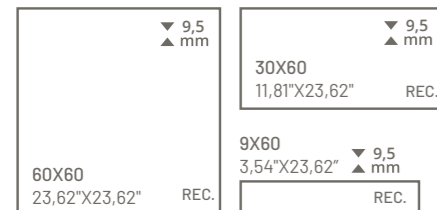

GRES PORCELÁNICO RECTIFICADO / RECTIFIED PORCELAIN TILES / GRÈS CÉRAMÉ RECTIFIÉE