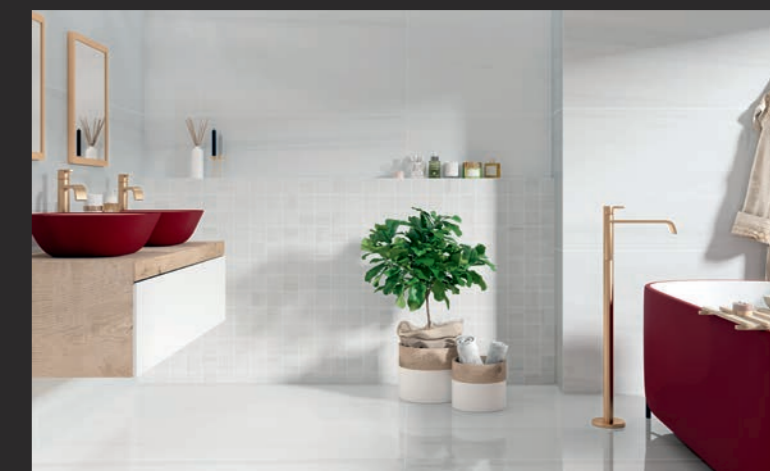

Piezas especiales / Special pieces / Pièces especiales

*PELDAÑO GRADONE	*ÁNGULO GRADONE	RODAPIE DECORADO (LEVIGLASS)

Dolomite Bianco

● 120x120	Rec.	M150	004.120.0150.11380
● 60x120	Rec.	M96	004.869.0150.11380
● 30x30(7)	Malla	M185	038.590.0150.11380