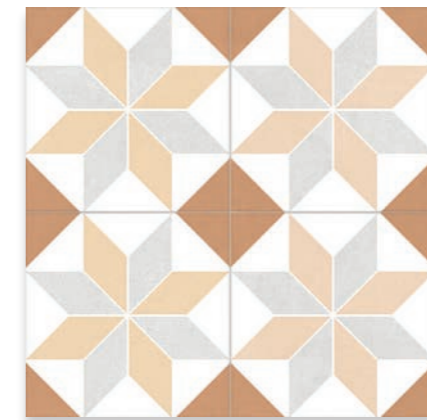

● Vintage Siena 45x45 PE14 M33
015.302.0053.09165