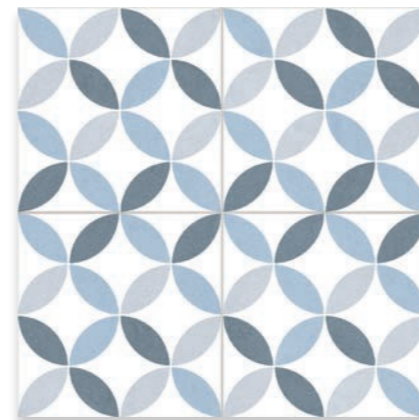

Vintage Saggio 45x45 - Eleganza Grigio 60x60

Eleganza Saggio 33,3x100 - Vintage Grigio 45x45

VINTAGE

● Vintage Perla 45x45 PE14 M33
015.302.0037.09165

● Vintage Grigio 45x45 PE14 M33
015.302.0213.09165

● Vintage Black 45x45 PE14 M33
015.302.0157.09165