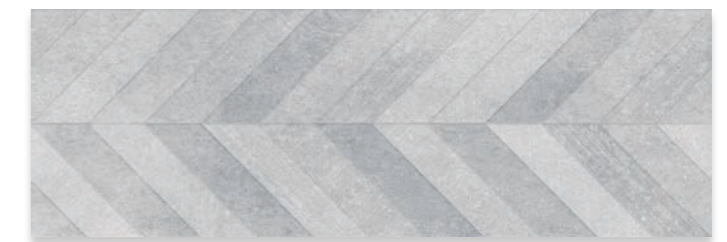

• Rlv. Vita Mix-Gris 30x90 Rec. M48 031.872.0300.10145 (MATT)

8x44,2 Gres Porcelánico Esmaltado · Glazed Porcelain Tiles · Grès Cérame Émaillé

PASTA BLANCA
REVESTIMIENTO PASTA BLANCA
WHITE BODY WALL TILES
REVÊTEMENT PÂTE BLANCHE

UNIVERSE

Formatos / Sizes / Formats

30x90
11,81"x35,43"
8,7 mm
REC.

8x44,2
3,14"x17,40"
10,5 mm

Empaquetado / Packaging / Emballage

Formato	pz/cj	m²/cj	cj/pl	m²/pl	kg/cj	kg/pl
30x90	5	1,35	63	85,05	22,00	1,294,00
1,5x90	21	-	-	-	5,50	-
8x44,2	24	0,85	64	54,70	17,40	1,115,00