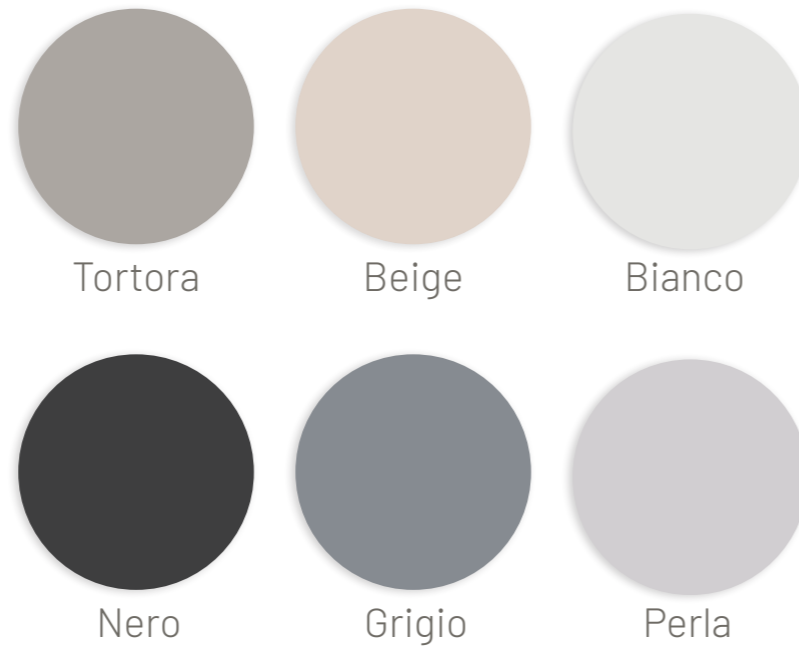

Essenza

Pequeños y grandes formatos. Fachadas. Revestimientos. Decorados. Essenza nace en una amplia gama de colores que resultan muy elegantes y sobrios para todos los espacios: desde contract como restaurantes, tiendas y hoteles hasta espacios residenciales.

Small and large sizes. Façades. Flooring. Decorative elements. Essenza has been created using a wide range of colours that look really elegant and restrained for all spaces from contract spaces such as restaurants, shops and hotels to residential spaces.

Petits et grands formats. Façades. Revêtements. Décors. Essenza est né dans une large gamme de couleurs qui sont très élégants et sobres pour tous les espaces: de contract tels que des restaurants, des magasins et des hôtels aux espaces résidentiels.

UNIVERSE

DECORSTONE

GRES PORCELÁNICO RECTIFICADO / RECTIFIED PORCELAIN TILES / GRÈS CÉRAMÉ RECTIFIÉE

RVTO. PASTA BLANCA / WHITE BODY WALL TILES / REVÊTEMENT PÂTE BLANCHE

COMBINACIONES / MATCHING COLLECTIONS / LES COLLECTIONS À COMBINER