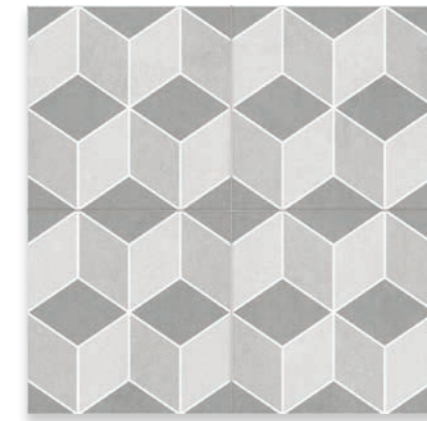

Vintage Saggio 45x45 - Eleganza Grigio 60x60

Eleganza Saggio 33,3x100 - Vintage Grigio 45x45

VINTAGE

● Vintage Perla 45x45 PE14 M33
015.302.0037.09165

● Vintage Grigio 45x45 PE14 M33
015.302.0213.09165

● Vintage Black 45x45 PE14 M33
015.302.0157.09165