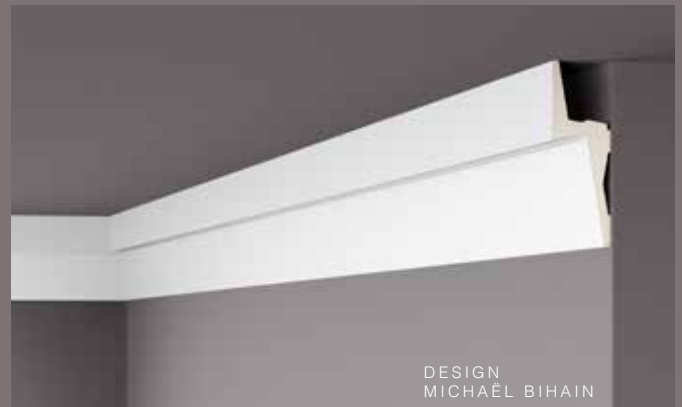

IL8 ARSTYL®

150 x 50 x 2000 mm

ART.NR. 3038578

EAN 5412938982498

41,75€/ m

DESIGN
MICHAËL BIHAIN