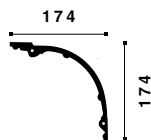

IL9 MEMORY ARSTYL®

150 x 50 x 2000 mm

ART.NR. 3038579

EAN 5412938982511

41,75€ / m

Z40 ARSTYL®

174 x 174 x 2000 mm

ART.NR. 3000638

EAN 5412938523929

55,10€ / m

+ Z41, Z42

Z41 ARSTYL®

174 x 174 x 2000 mm

ART.NR. 3000639

EAN 5412938523936

60,70€ / m

+ Z40, Z42

Z42 ARSTYL®

174 x 174 x 2000 mm

ART.NR. 3000640

EAN 5412938523943

238,00€ / set

2 X 2 CORNERS **+** Z40, Z41

AD23 ARSTYL®

185 x 115 x 2000 mm

ART.NR. 3041264

EAN 5412938536288

51,90€ / m

AD23 ARSTYL®

185 x 115 x 2000 mm

ART.NR. 3041264

EAN 5412938536288

51,90€ / m