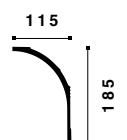

IL9 MEMORY ARSTYL®

150 x 50 x 2000 mm

ART.NR. 3038579

EAN 5412938982511

41,75€ / m

Z40 ARSTYL®

174 x 174 x 2000 mm

ART.NR. 3000638

EAN 5412938523929

55,10€ / m

+ Z41, Z42

Z41 ARSTYL®

174 x 174 x 2000 mm

ART.NR. 3000639

EAN 5412938523936

60,70€ / m

+ Z40, Z42

Z42 ARSTYL®

174 x 174 x 2000 mm

ART.NR. 3000640

EAN 5412938523943

238,00€ / set

2 X 2 CORNERS **+** Z40, Z41

AD23 ARSTYL®

185 x 115 x 2000 mm

ART.NR. 3041264

EAN 5412938536288

51,90€ / m

AD23 ARSTYL®

185 x 115 x 2000 mm

ART.NR. 3041264

EAN 5412938536288

51,90€ / m