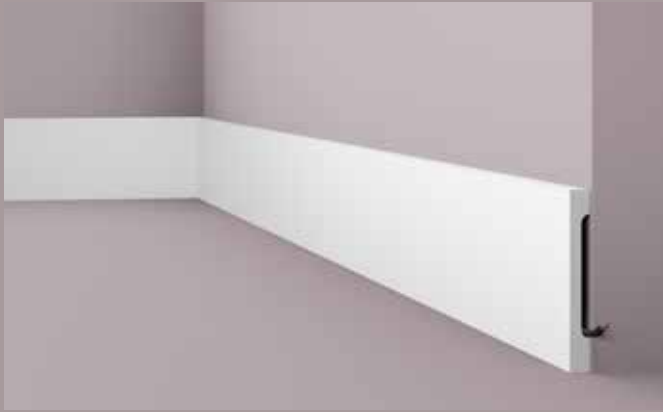

FD15S WALLSTYL®

150 x 18 x 2000 mm

ART.NR. 3037453

EAN 5412938981231

15,65€ / m