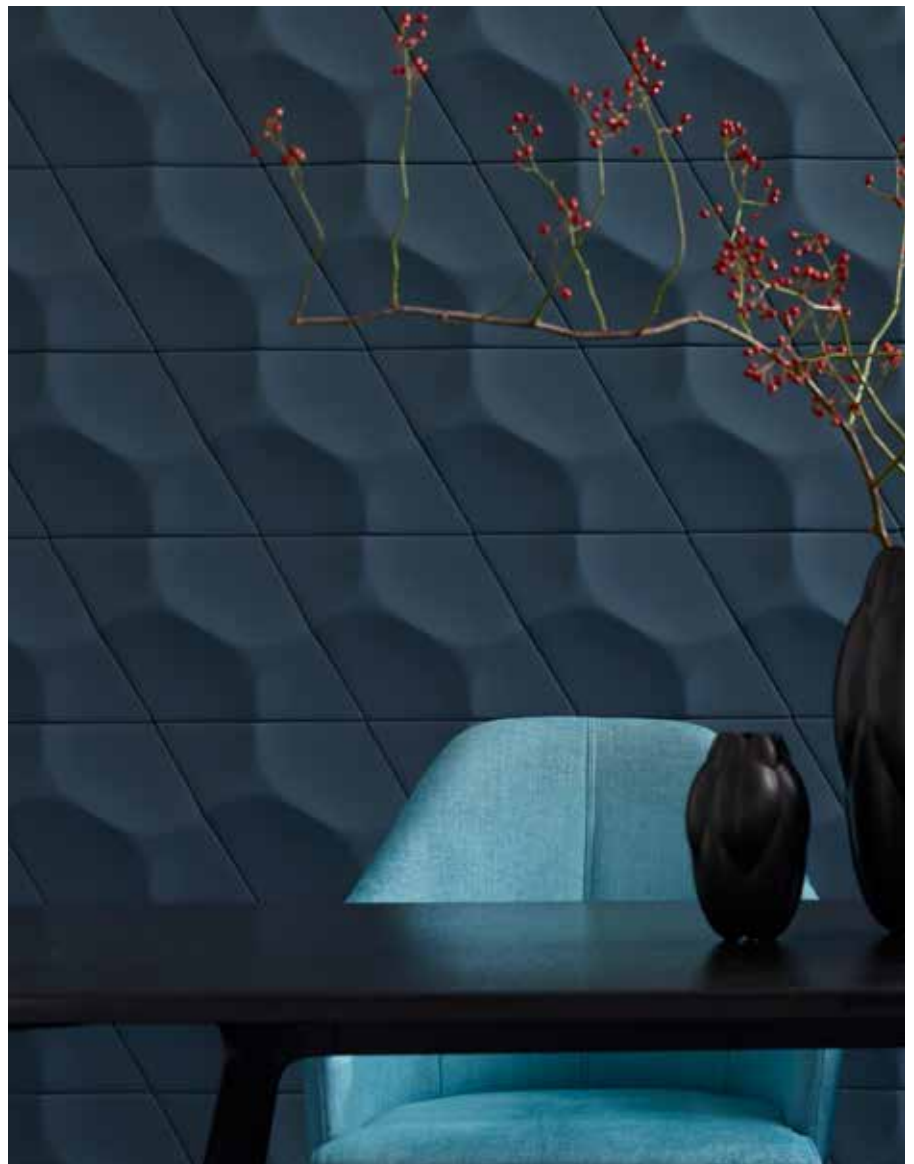

reddot design award
winner 2017

INTERIOR
DESIGN