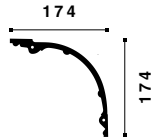

IL9 MEMORY ARSTYL®

150 x 50 x 2000 mm

ART.NR. 3038579

EAN 5412938982511

41,75€ / m

Z40 ARSTYL®

174 x 174 x 2000 mm

ART.NR. 3000638

EAN 5412938523929

55,10€ / m

+ Z41, Z42

Z41 ARSTYL®

174 x 174 x 2000 mm

ART.NR. 3000639

EAN 5412938523936

60,70€ / m

+ Z40, Z42

Z42 ARSTYL®

174 x 174 x 2000 mm

ART.NR. 3000640

EAN 5412938523943

238,00€ / set

2 X 2 CORNERS **+** Z40, Z41

AD23 ARSTYL®

185 x 115 x 2000 mm

ART.NR. 3041264

EAN 5412938536288

51,90€ / m

AD23 ARSTYL®

185 x 115 x 2000 mm

ART.NR. 3041264

EAN 5412938536288

51,90€ / m