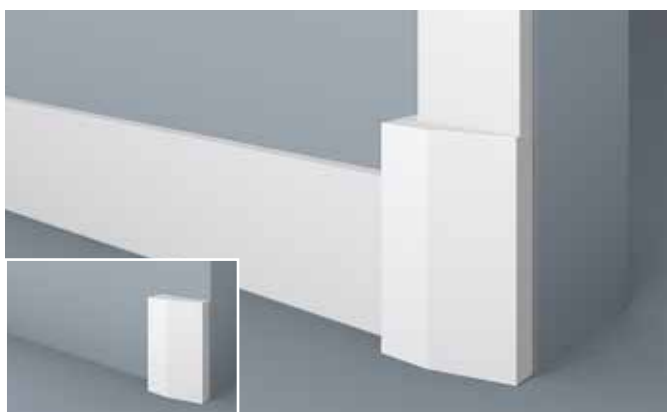

8,14€/ m

WL6-2200 WALLSTYL®

75 x 22 x 2200 mm

ART.NR. 3038733

EAN 5412938982399

8,36€/ m

WB2 WALLSTYL®

162 x 100 x 35 (20) mm