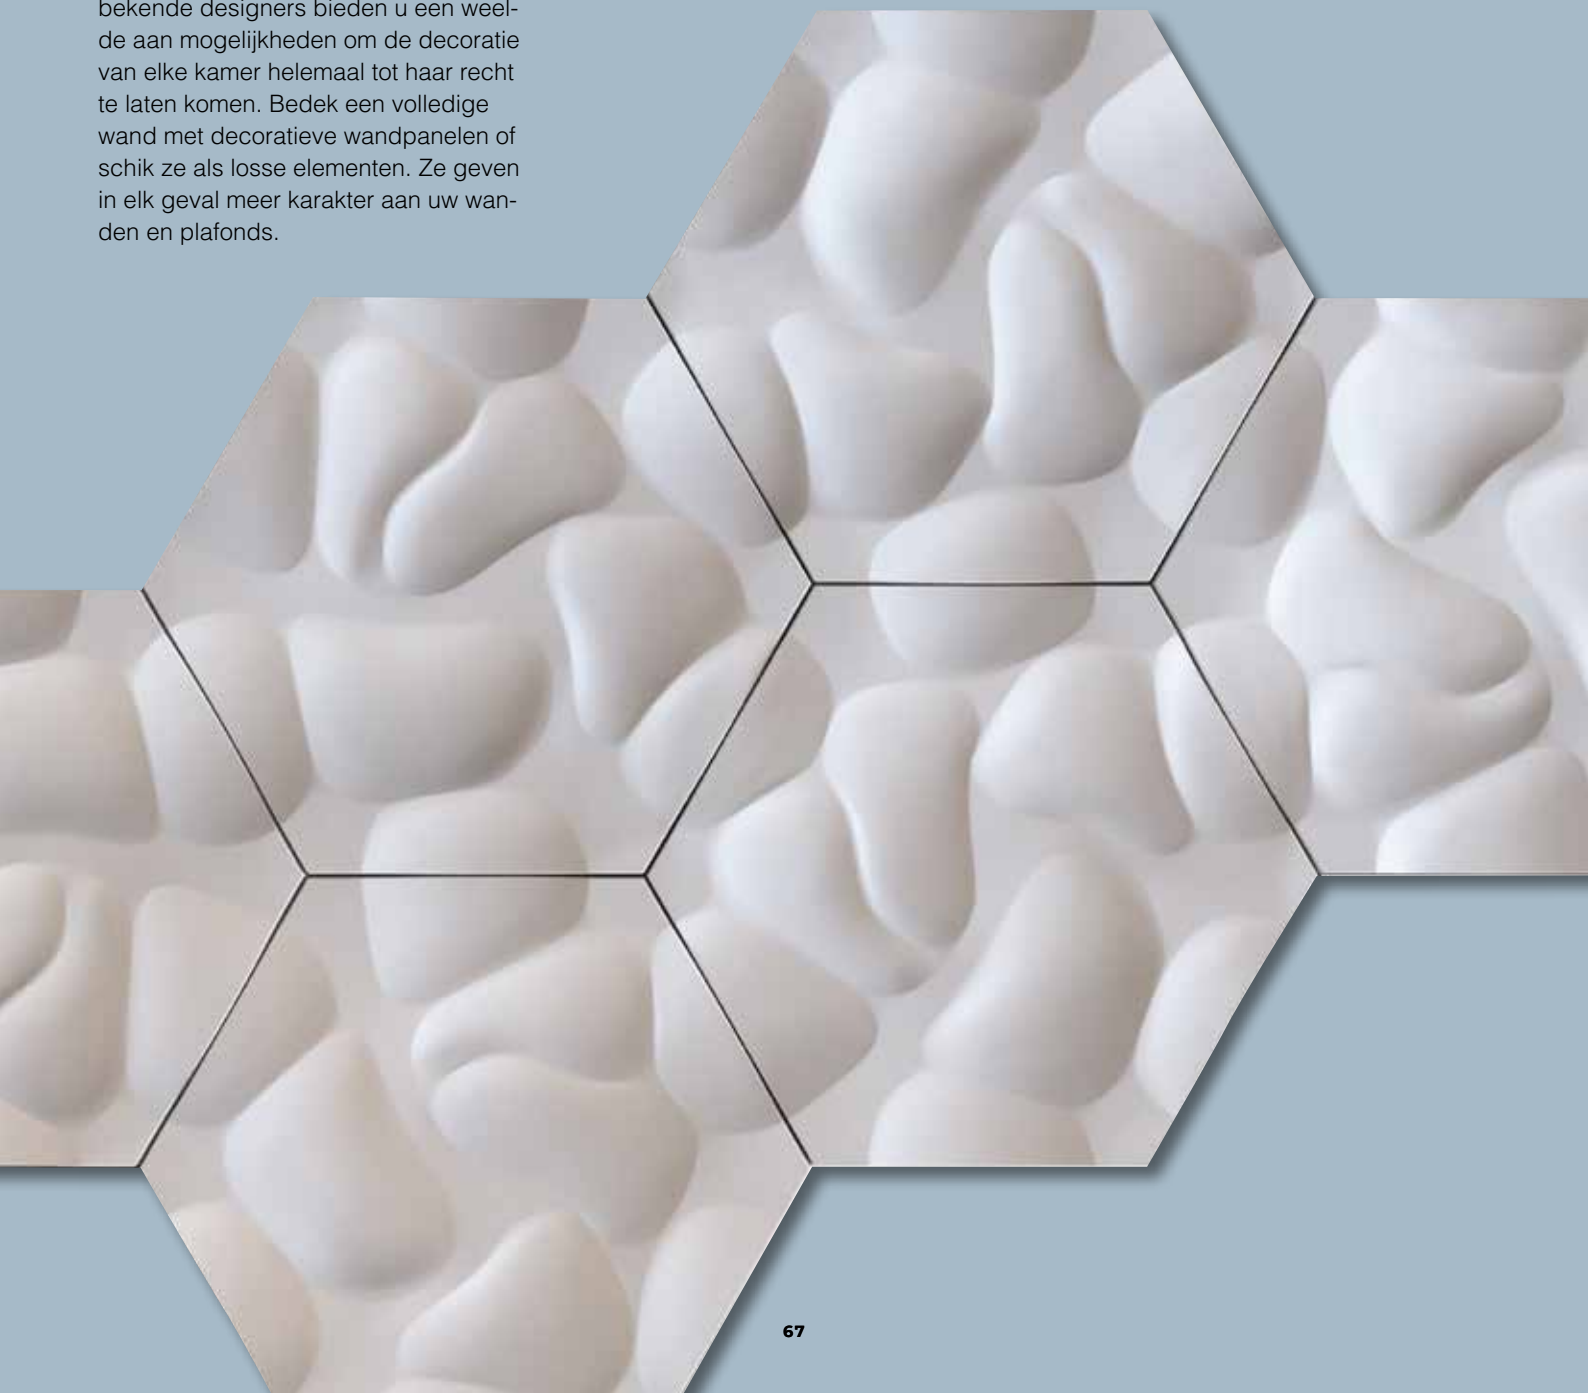

Geef uw interieur een persoonlijke uitstraling met de NOËL & MARQUET design-elementen! De ontwerpen van bekende designers bieden u een weelde aan mogelijkheden om de decoratie van elke kamer helemaal tot haar recht te laten komen. Bedek een volledige wand met decoratieve wandpanelen of schik ze als losse elementen. Ze geven in elk geval meer karakter aan uw wanden en plafonds.