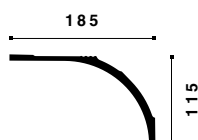

AD23 ARSTYL®

185 x 115 x 2000 mm

ART.NR. 3041264

EAN 5412938536288

51,90€ / m