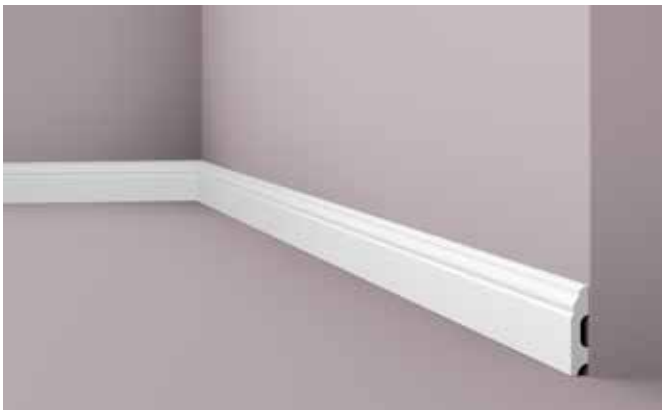

FT1F WALLSTYL®

38 x 13 x 2000 mm

ART.NR. 3013091
EAN 5412938972574

4,50€ / m

FT2F WALLSTYL®

58 x 13 x 2000 mm

ART.NR. 3013093
EAN 5412938972604

6,00€ / m