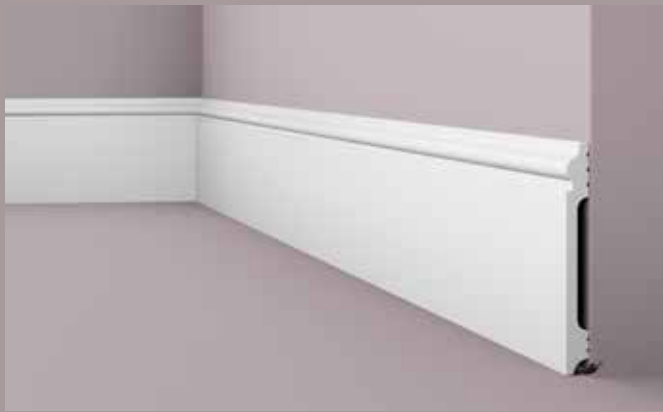

EAN 5412938981231

15,65€ / m

FL4 WALLSTYL®

150 x 20 x 2000 mm

ART.NR. 3013707

EAN 5412938518826

17,65€ / m

FL17 WALLSTYL®