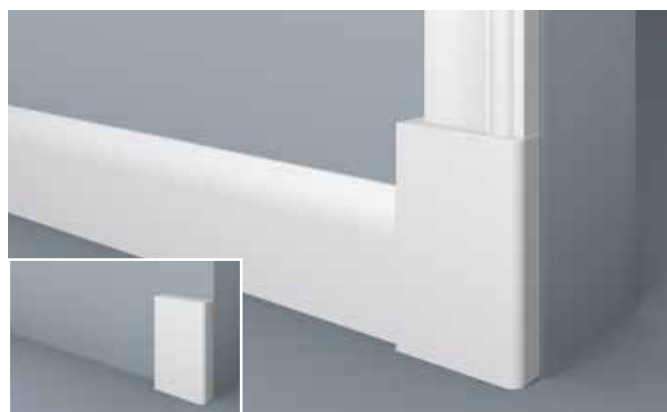

WD2-2200 WALLSTYL®

70 x 15 x 2200 mm

ART.NR. 3007189

EAN 5412938532426

8,14€/ m

WL6-2200 WALLSTYL®

75 x 22 x 2200 mm

ART.NR. 3038733

EAN 5412938982399

8,36€/ m

WB2 WALLSTYL®

162 x 100 x 35 (20) mm

ART.NR. 3038551

EAN 5412938982290

26,20€/ set (2 pcs.)

WB3 WALLSTYL®

162 x 100 x 30 mm

ART.NR. 3038552

EAN 5412938982313

26,20€/ set (2 pcs.)