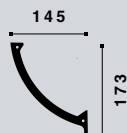

150 x 150 x 2000 mm

ART.NR. 3000601
 EAN 5412938523974

47,55€/ m

L3 ARSTYL®

173 x 145 x 2000 mm

ART.NR. 3000603
 EAN 5412938523998

52,70€/ m

L5 ARSTYL®