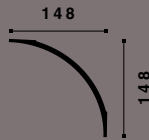

Z11 ARSTYL®

148 x 69 x 2000 mm

ART.NR. 3000616

EAN 5412938534338

36,00€/ m