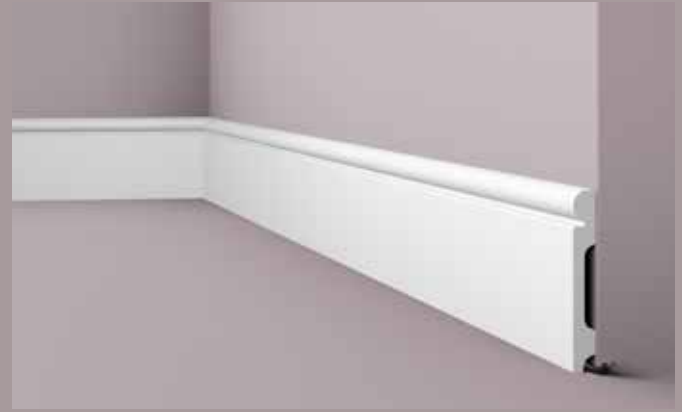

FL4 WALLSTYL®

150 x 20 x 2000 mm

ART.NR. 3013707

EAN 5412938518826

17,65€ / m